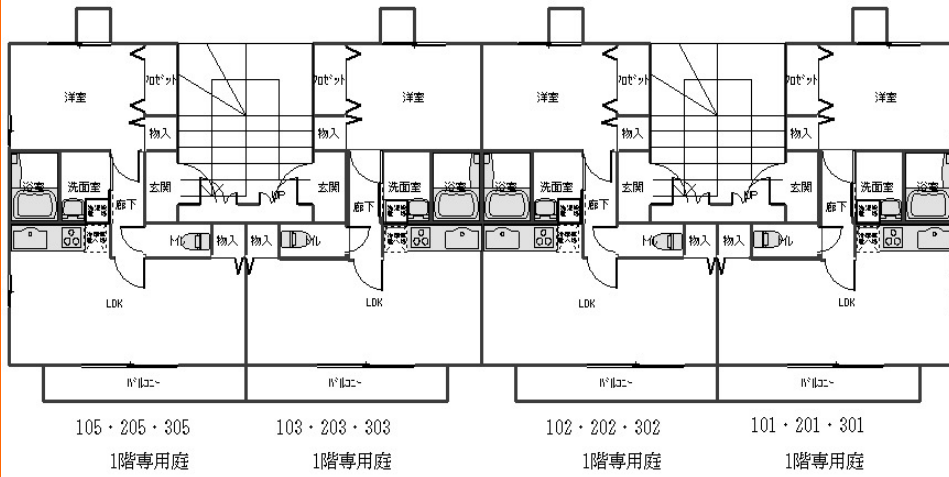

間取り図

現状と図面が異なる場合、現状優先とします。

明るい内装
☆☆☆

おしゃれな
キッチン

収納も
バッチリ!

地図

建物外観

物件名	グリーンゲイブルズ			
所在地	菊池郡菊陽町原水			
間取り	1LDK			
賃貸条件				
家賃	49,000円			
共益費	1,000円			
駐車場	3,000円			
敷金	個人2ヶ月/法人3ヶ月			
2台目	2,000円			
町費	600円			
家財保険	2年更新/15,000円			
契約期間	2年更新(更新時10,500円)			
物件概要				
種類	アパート			
構造	軽量鉄骨造			
占有面積	44.56㎡			
新築年月	平成19年7月			
交通	阿蘇製薬前徒歩2分			
小中学校	-			
設備				
	有	無	有	無
モニターホーン	●		雨戸	
オートロック			庭付き	●
エアコン	●		バルコニー	
プロパン	●			
オール電化				
都市ガス				
衛星放送			南向き	●
3点給湯	●		東向き	
ウォシュレット	●		西向き	
備考	保証会社加入要			