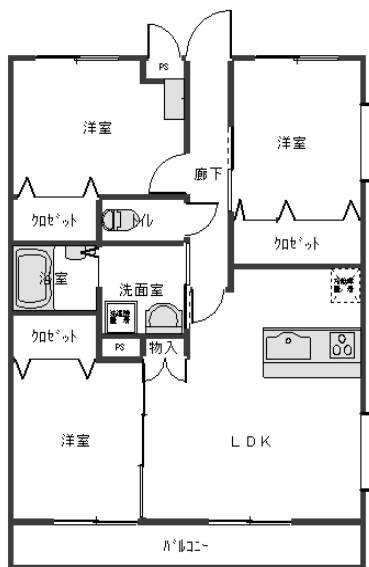

物件外観

現状と図面が異なる場合現状優先とします。

物件地図

物件名	リアルコート				
所在地	菊池郡菊陽町原水				
間取り	3LDK				
賃貸条件					
家賃	78,000円				
共益費	込み				
駐車場	5,000円(3台縦列)				
敷金	敷金1ヶ月・礼金2ヶ月				
2台目	-				
町費	600円				
家財保険	20,000円				
契約期間	2年更新(更新時10,500円)				
物件概要					
種類	マンション				
構造	鉄筋コンクリート造				
占有面積	69.5㎡				
新築年月	平成19年3月				
交通	菊陽中学校入口バス停徒歩5分				
小中学校	中部小・菊陽中				
設備					
	有	無		有	無
モニターホーン	●		雨戸		
オートロック	●		庭付き		
エアコン			バルコニー	●	
プロパン	●				
オール電化					
都市ガス					
B・S	●		南向き	●	
3点給湯	●		東向き		
ウォシュレット			西向き		
備考	保証会社加入要				