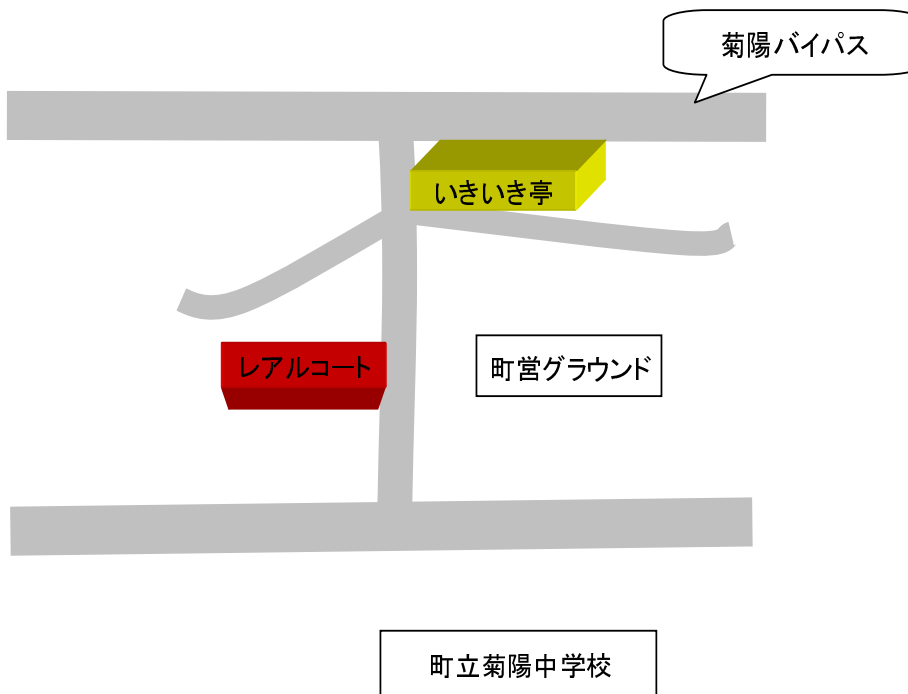

物件外観

現状と図面が異なる場合現状優先とします。

物件地図

物件名	リアルコート				
所在地	菊池郡菊陽町原水				
間取り	3LDK				
賃貸条件					
家賃	78,000円				
共益費	込み				
駐車場	5,000円(3台縦列)				
敷金	敷金1ヶ月・礼金2ヶ月				
2台目	-				
町費	600円				
家財保険	20,000円				
契約期間	2年更新(更新時10,500円)				
物件概要					
種類	マンション				
構造	鉄筋コンクリート造				
占有面積	69.5㎡				
新築年月	平成19年3月				
交通	菊陽中学校入口バス停徒歩5分				
小中学校	中部小・菊陽中				
設備					
	有	無		有	無
モニターホーン	●		雨戸		
オートロック	●		庭付き		
エアコン			バルコニー	●	
プロパン	●				
オール電化					
都市ガス					
B・S	●		南向き	●	
3点給湯	●		東向き		
ウォシュレット			西向き		
備考	保証会社加入要				